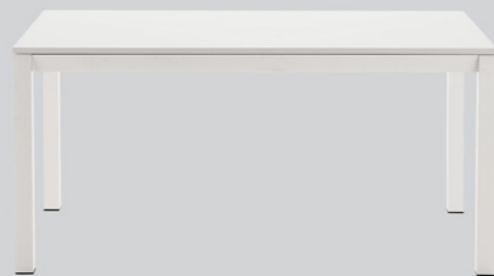

Piano laccato opaco smoke 128, struttura metallo smoke 128.
Matt smoke 128 lacquered top, smoke 128 metal frame.

Piano laccato opaco carta da zucchero 155, struttura metallo carta da zucchero 155.
Matt blue grey 155 lacquered top, blue grey 155 metal frame.