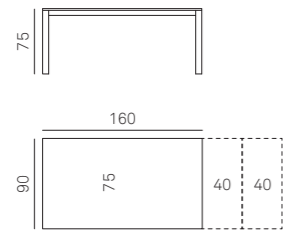

Tiffany Gonna chair in cat. c froissé linen 011, 123, 010, 019 fabric.
W 46 D 50 H 83/47 cm

WPT 560 wallpaper.

INFINITY

misure / size

rettangolare allungabile e fisso / extending and fixed rectangular

140 x 80

160 x 90

180 x 90

200 x 100

220 x 110

quadrato fisso / fixed square

100 x 100

140 x 140

rettangolare a misura / rectangular to size