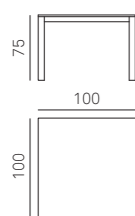

Tiffany Gonna chair in cat. c froissé linen 011, 123, 010, 019 fabric.
W 46 D 50 H 83/47 cm

WPT 560 wallpaper.

INFINITY

misure / size

rettangolare allungabile e fisso / extending and fixed rectangular

140 x 80

160 x 90

180 x 90

200 x 100

220 x 110

quadrato fisso / fixed square

100 x 100

140 x 140

rettangolare a misura / rectangular to size

P/D 90/100/110

L/W 130 ÷ 170 (2 prolunghe / extensions da 40)

L/W 171 ÷ 190 (2 prolunghe / extensions da 50)

L/W 191 ÷ 220 (2 prolunghe / extensions da 50)

L/W 221 ÷ 250 (2 prolunghe / extensions da 50)

L/W 251 ÷ 280 (2 prolunghe / extensions da 50)