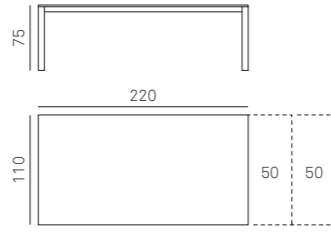

Tiffany Gonna chair in cat. c froissé linen 011, 123, 010, 019 fabric.
W 46 D 50 H 83/47 cm

WPT 560 wallpaper.

INFINITY

misure / size

rettangolare allungabile e fisso / extending and fixed rectangular

140 x 80

160 x 90

180 x 90

200 x 100

220 x 110

quadrato fisso / fixed square

100 x 100

140 x 140

rettangolare a misura / rectangular to size

P/D 90/100/110

L/W 130 ÷ 170 (2 prolunghe / extensions da 40)

L/W 171 ÷ 190 (2 prolunghe / extensions da 50)

L/W 191 ÷ 220 (2 prolunghe / extensions da 50)

L/W 221 ÷ 250 (2 prolunghe / extensions da 50)

L/W 251 ÷ 280 (2 prolunghe / extensions da 50)