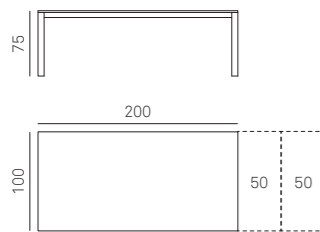

Tiffany Gonna chair in cat. c froissé linen 011, 123, 010, 019 fabric.
W 46 D 50 H 83/47 cm

WPT 560 wallpaper.

INFINITY

misure / size

rettangolare allungabile e fisso / extending and fixed rectangular

140 x 80

160 x 90

180 x 90

200 x 100

220 x 110

quadrato fisso / fixed square

100 x 100

140 x 140

rettangolare a misura / rectangular to size