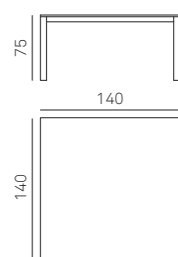

Tiffany Gonna chair in cat. c froissé linen 011, 123, 010, 019 fabric.
W 46 D 50 H 83/47 cm

WPT 560 wallpaper.

INFINITY

misure / size

rettangolare allungabile e fisso / extending and fixed rectangular

140 x 80

160 x 90

180 x 90

200 x 100

220 x 110

quadrato fisso / fixed square

100 x 100

140 x 140

rettangolare a misura / rectangular to size

P/D 90/100/110

L/W 130 ÷ 170 (2 prolunghe / extensions da 40)

L/W 171 ÷ 190 (2 prolunghe / extensions da 50)

L/W 191 ÷ 220 (2 prolunghe / extensions da 50)

L/W 221 ÷ 250 (2 prolunghe / extensions da 50)

L/W 251 ÷ 280 (2 prolunghe / extensions da 50)