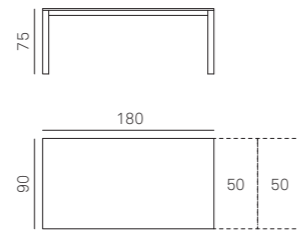

Tiffany Gonna chair in cat. c froissé linen 011, 123, 010, 019 fabric.
W 46 D 50 H 83/47 cm

WPT 560 wallpaper.

INFINITY

misure / size

rettangolare allungabile e fisso / extending and fixed rectangular

140 x 80

160 x 90

180 x 90

200 x 100

220 x 110

quadrato fisso / fixed square

100 x 100

140 x 140

rettangolare a misura / rectangular to size