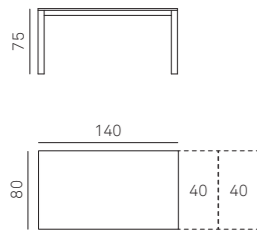

Tiffany Gonna chair in cat. c froissé linen 011, 123, 010, 019 fabric.
W 46 D 50 H 83/47 cm

WPT 560 wallpaper.

INFINITY

misure / size

rettangolare allungabile e fisso / extending and fixed rectangular

140 x 80

160 x 90

180 x 90

200 x 100

220 x 110

quadrato fisso / fixed square

100 x 100

140 x 140

rettangolare a misura / rectangular to size