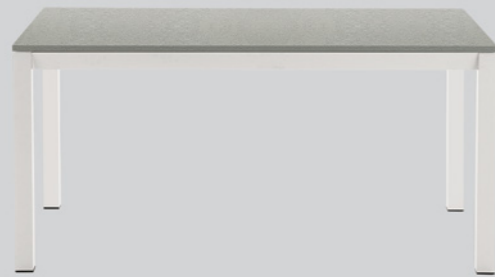

Piano materico cemento chiaro, struttura metallo bianco gesso 121.
Textured light knotted top, chalk white 121 metal frame.