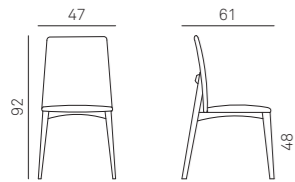

LACCATI / LACQUERS

colori laccati opachi a campionario
(vedi pagina 333)
choice of matt lacquer colours
from our range (see page 333)

YORK

misure / size L/W 47 P/D 61 H 92/48 cm

FINITURE STRUTTURA / FRAME FINISHES