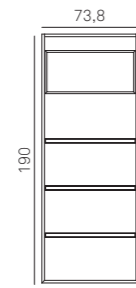

Comodo pouf 03.
W 85 D 85 H 85 cm

MOVIDA

MOVIDA

misure / size

L/W 38 P/D 38 H 190

L/W 74 P/D 38 H 190

FINITURE STRUTTURA / STRUCTURE FINISHES

DI SERIE / STANDARD
Finitura Antracite
Anthracite finish